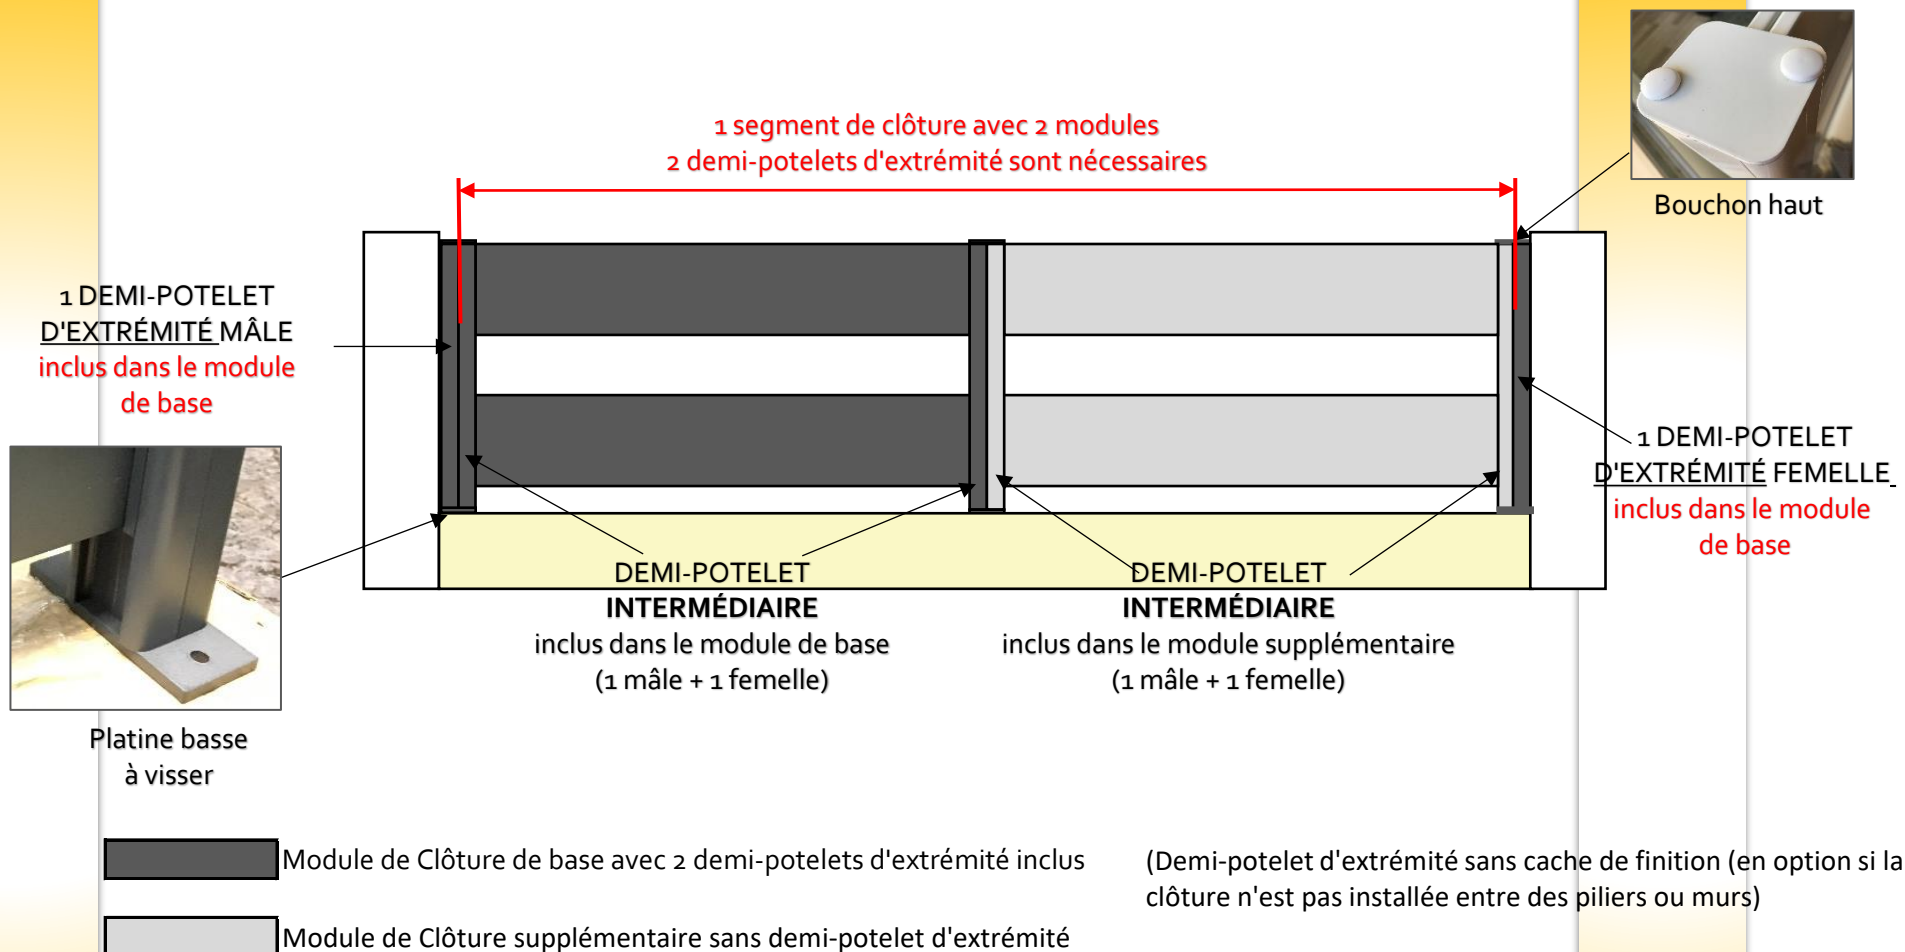

Clôture aluminium Sungates hauteur 550 mm composée de 2 lames

Le nombre de lames dépend de la hauteur de la clôture. 5 hauteurs sont disponibles :

- HAUTEUR 550 mm : 2 lames
- HAUTEUR 812 mm : 3 lames
- HAUTEUR 1097 mm : 4 lames
- HAUTEUR 1382 mm : 5 lames
- HAUTEUR 1667 mm : 6 lames