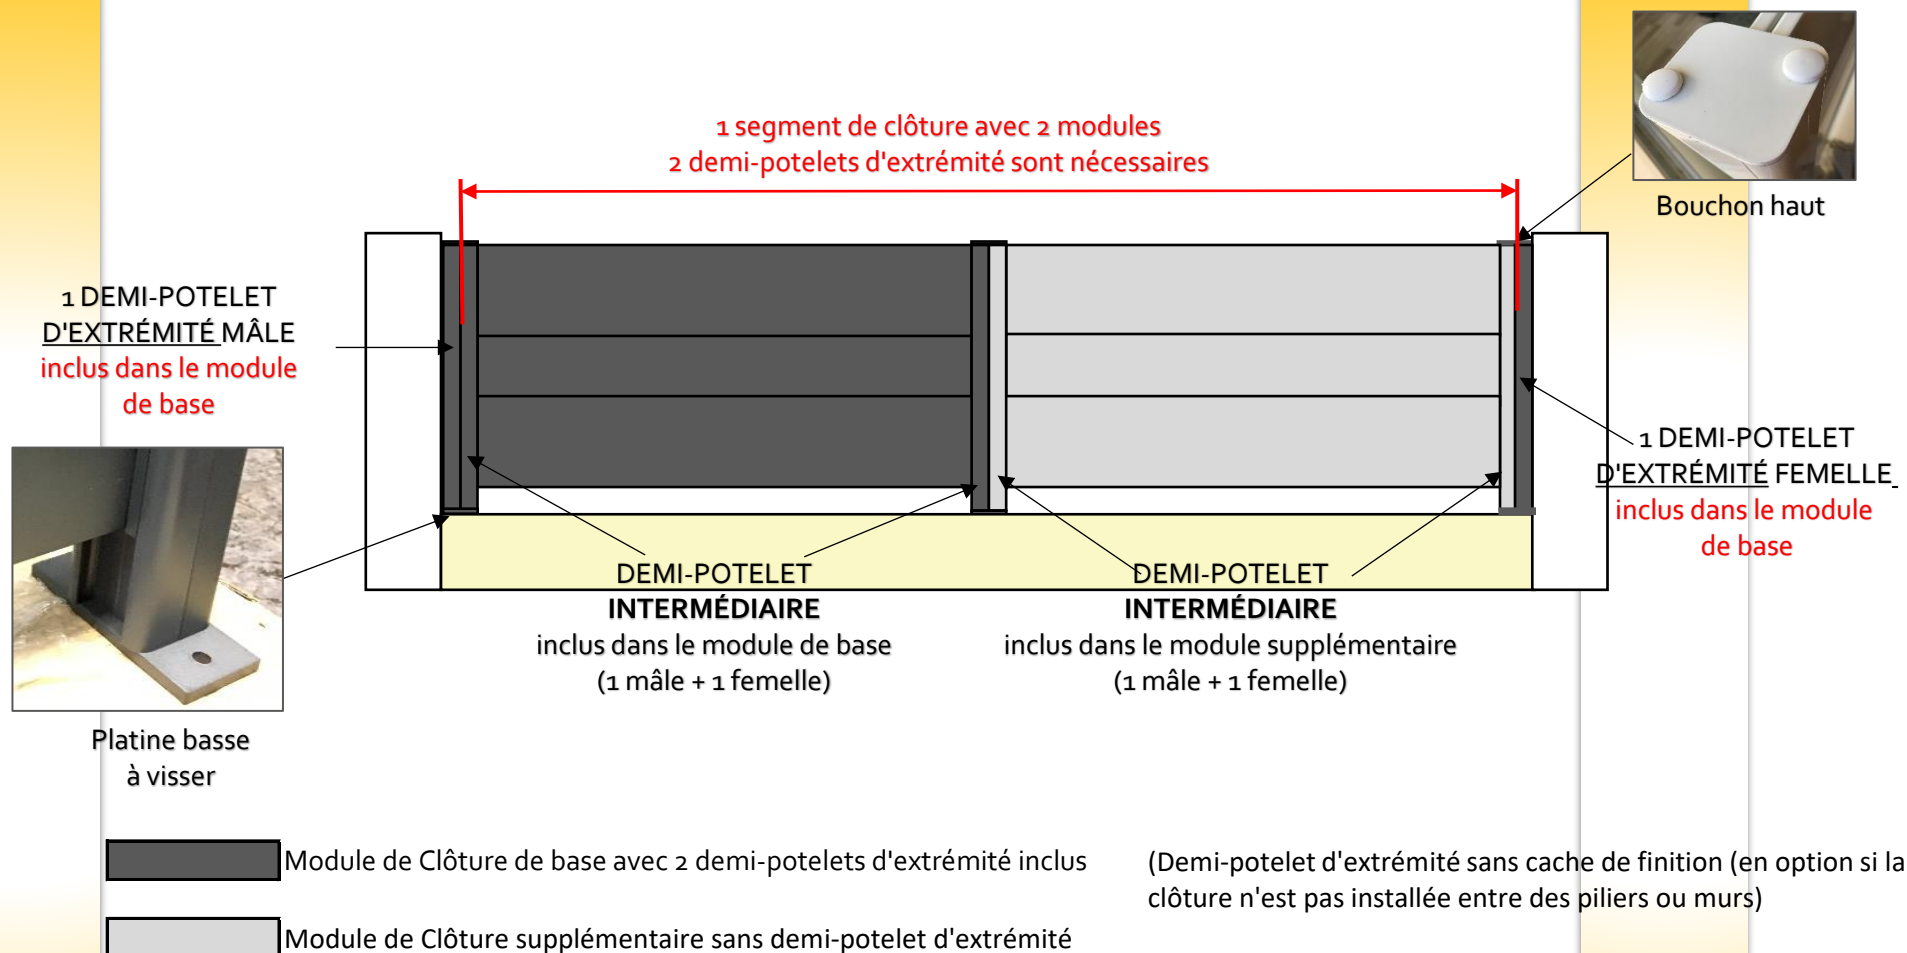

# Clôture aluminium Sungates hauteur 550 mm composée de 2 lames

Le nombre de lames dépend de la hauteur de la clôture. 5 hauteurs sont disponibles :

HAUTEUR 550 mm : 2 lames (+ 1 tôle pour le modèle plein DORIA)

HAUTEUR 812 mm : 3 lames (+ 2 tôles pour le modèle plein DORIA)

HAUTEUR 1097 mm : 4 lames (+ 3 tôles pour le modèle plein DORIA)

HAUTEUR 1382 mm : 5 lames (+ 4 tôles pour le modèle plein DORIA)

HAUTEUR 1667 mm : 6 lames (+ 5 tôles pour le modèle plein DORIA)