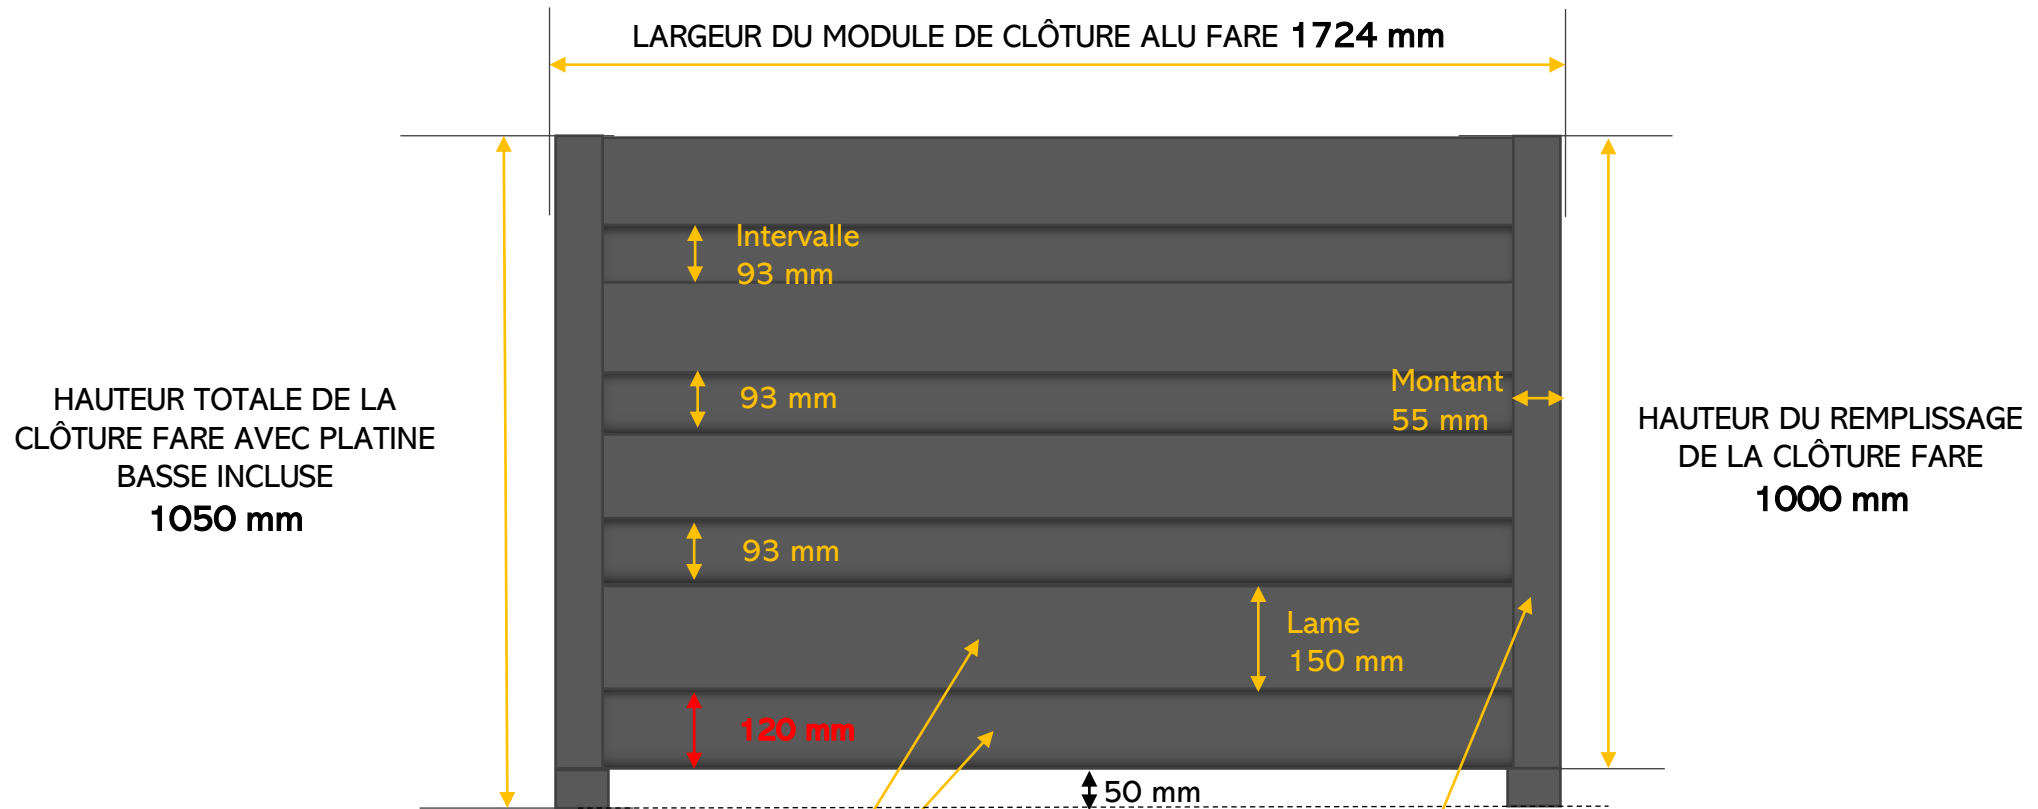

LES CÔTES DU MODULE DE CLÔTURE ALU FARE

- 8 lames horizontales :
- longueur 1700 mm
 - 150X20 mm
 - recoupables
 - Positionnées en quinconce sur 2 rangées

- 2 montants verticaux :
- hauteur 1 mètre
 - recoupables
 - 90x55 mm