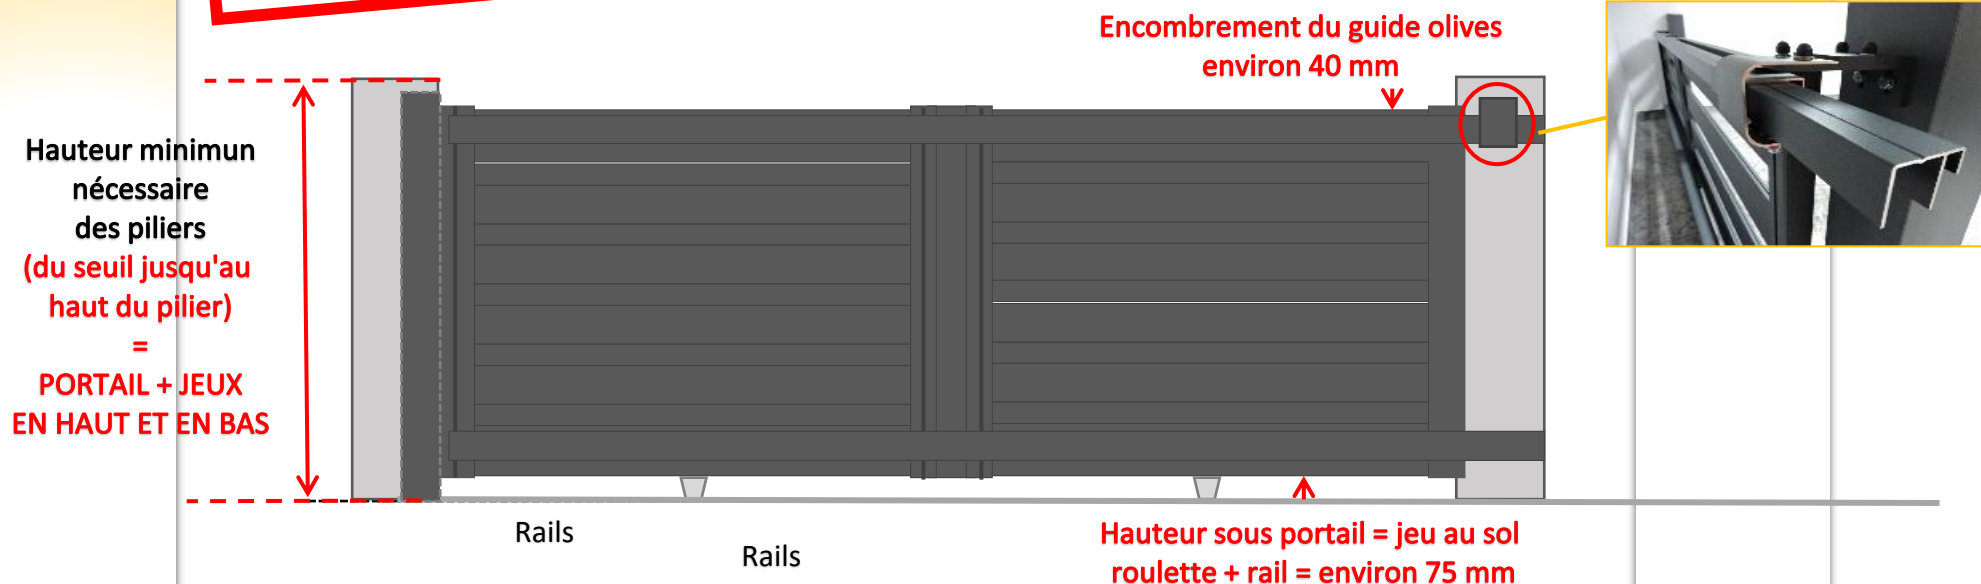

LES CÔTES DE VOTRE INSTALLATION : PORTAIL MAESTRO COULISSANT

HECHO, INUI, ALOA, DÉLIA, LAMA, MAGMA, FÉRIA, SIA, TOSCA, TAMI, FILO, CHALCO ET GAYA

LA HAUTEUR **SOUS CHAPEAU** ... (PORTAIL + JEUX EN HAUT ET EN BAS)

**ATTENTION CE N'EST PAS
LA HAUTEUR DU PORTAIL SEUL**

La hauteur indiquée pour la commande de votre portail correspond à LA HAUTEUR MINIMALE DU PILIER SOUS CHAPEAU (du seuil au haut du pilier). Ce n'est pas la hauteur du portail seul. Les piliers doivent donc mesurer au minimum 1300, 1590 ou 1870 mm pour l'installation d'un portail MAESTRO COULISSANT Sungates.